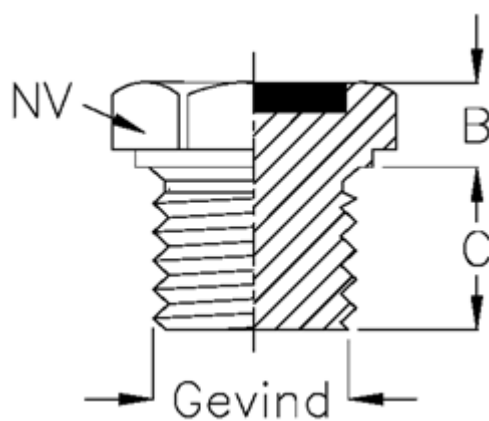

Varenummer: 21325161B  
Beskrivelse: Aftapningsprop  
Type 32B G 1 1/4 ET.B (aftapning blå)

## Mål

B	= 10
C	= 15
Gevind	= 1 1/4 GAS
NV	= 50